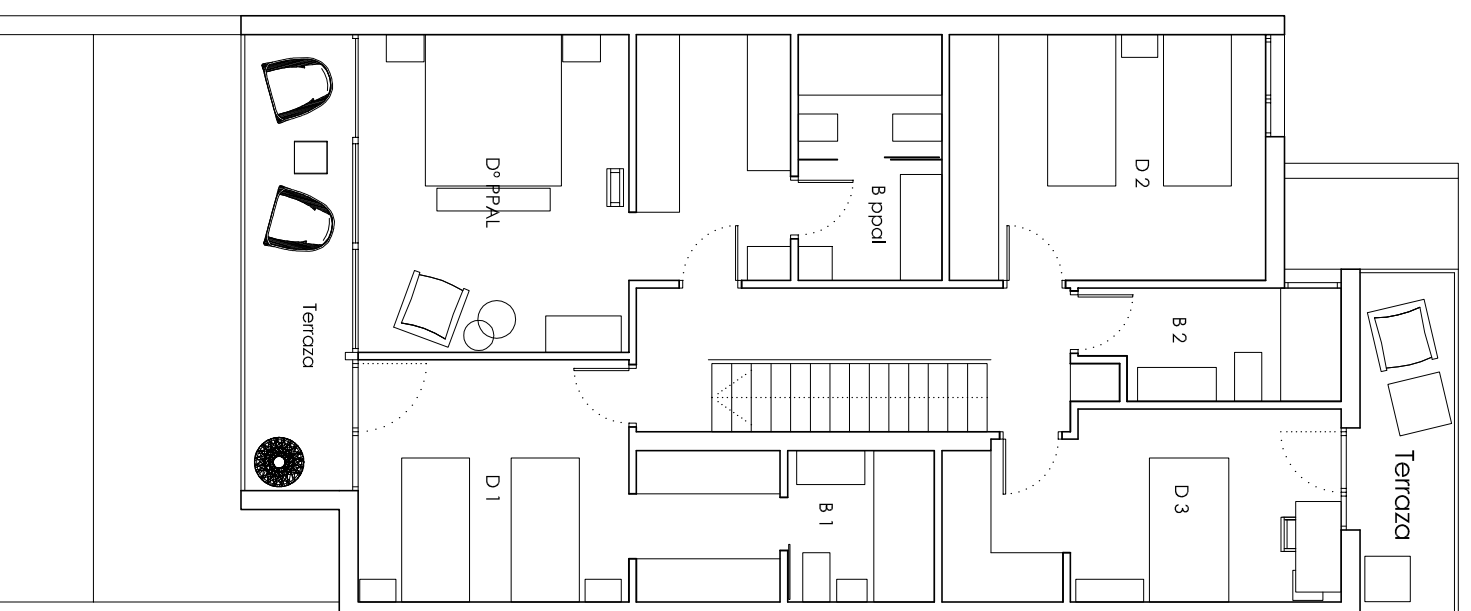

PLANTA GARAJE/TRASTERO

PLANTA BAJA

PLANTA PRIMERA

PLANTA CUBIERTA

ANTEPROYECTO DE IDEAS 5 VIVIENDAS-PARCELA 9 A "EL MONTECILLO" LAS ROZAS

Arquitecto: Marta García Alonso
Arquitecto: Luis Cobrejas

PLANTAS VIVIENDAS

Escala: 1/100
Septiembre 2014